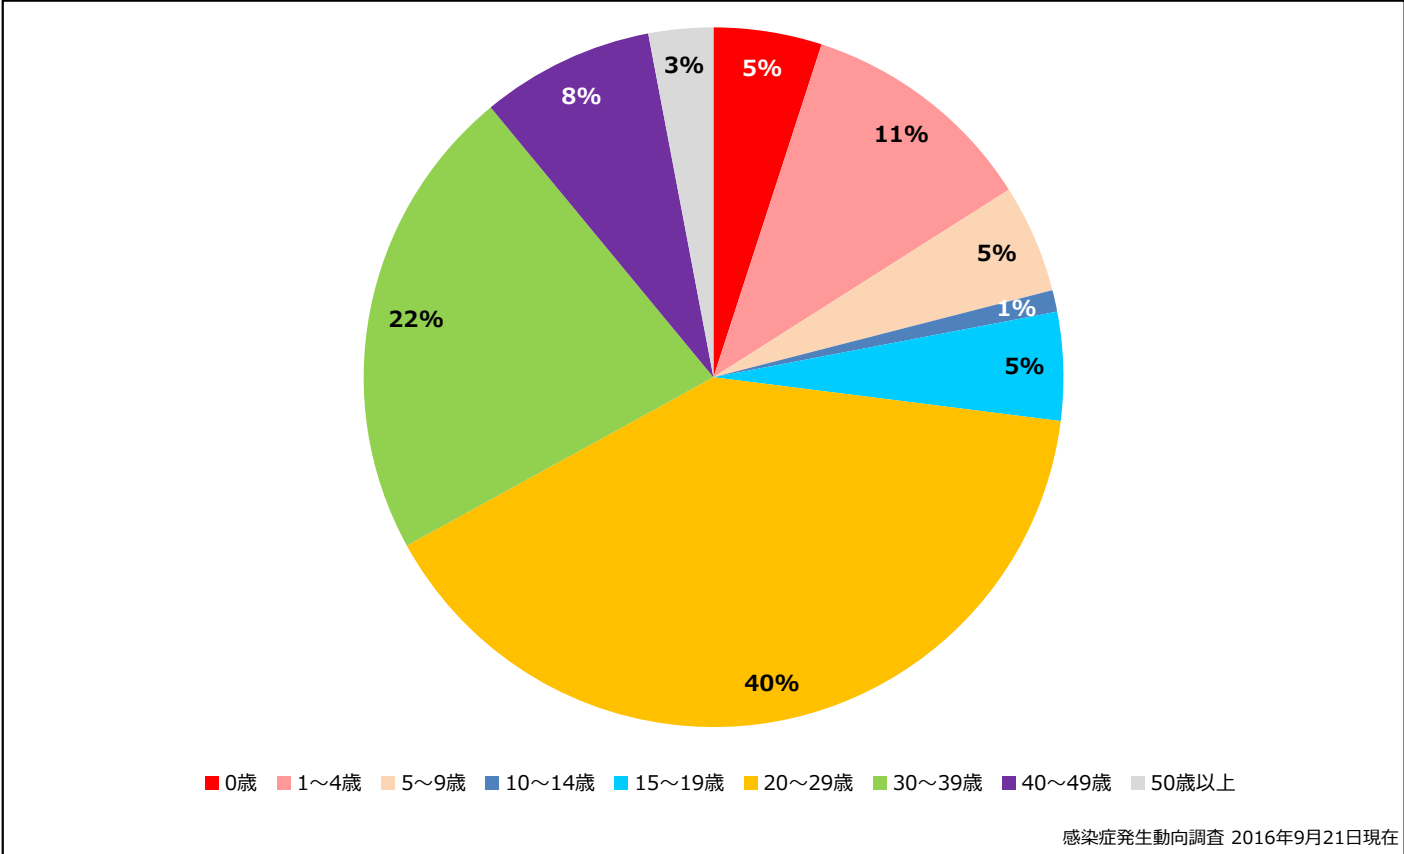

5. 都道府県別接種歴別麻疹累積報告数 2016年 第1~37週 (n=130)

Cumulative measles cases by prefecture and vaccinated status, week 1-37, 2016 (as of September 21, 2016)

None MCV1 MCV2 Unknown

感染症発生動向調査 2016年9月21日現在

6. 年齢群別接種歴別麻疹累積報告数 2016年 第1~37週 (n=130)

Cumulative measles cases by age and vaccinated status, week 1-37, 2016 (as of September 21, 2016)

None MCV1 MCV2 Unknown

感染症発生動向調査 2016年9月21日現在

7. 年齢群別麻疹累積報告数割合 2016年 第1~37週 (n=130)

Percentage of cumulative measles cases by age group, week 1-37, 2016 (as of September 21, 2016)