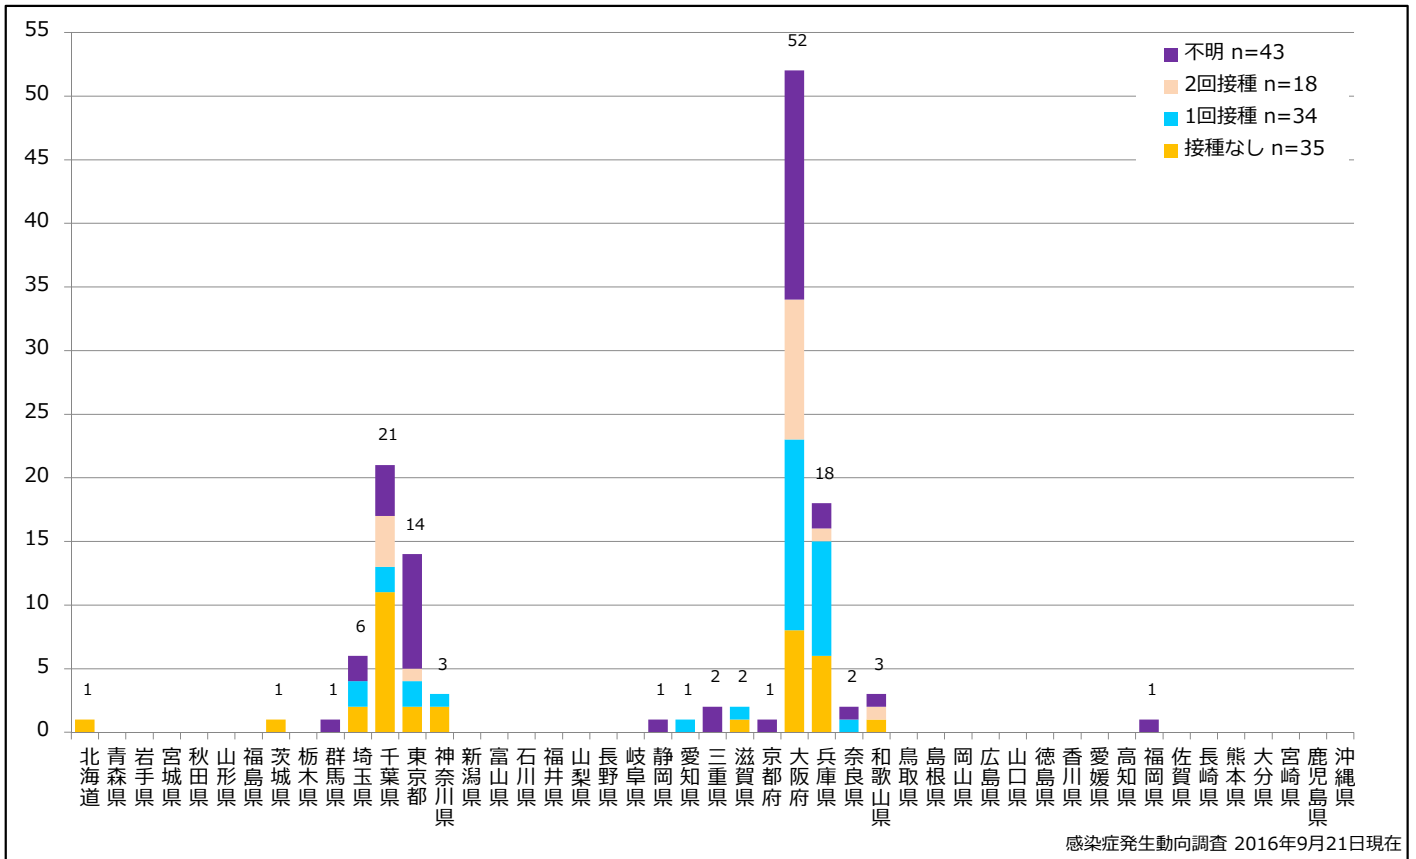

1. 麻疹累積報告数の推移 2010~2016年 (第1~37週)

Cumulative measles cases by week, 2010-2016 (week 1-37) (based on diagnosed week as of September 21, 2016)

2. 週別麻疹報告数 2016年 第1~37週 (n=130)

Weekly measles cases, week 1-37, 2016 (based on diagnosed week as of September 21, 2016)

4. 都道府県別病型別麻疹累積報告数 2016年 第1~37週 (n=130)

Cumulative measles cases by prefecture and methods of diagnosis, week 1-37, 2016 (as of September 21, 2016)

■ Clinically diagnosed
 ■ Laboratory diagnosed
 ■ Modified measles, Laboratory diagnosed

5. 都道府県別接種歴別麻疹累積報告数 2016年 第1~37週 (n=130)

Cumulative measles cases by prefecture and vaccinated status, week 1-37, 2016 (as of September 21, 2016)

None MCV1 MCV2 Unknown

感染症発生動向調査 2016年9月21日現在

6. 年齢群別接種歴別麻疹累積報告数 2016年 第1~37週 (n=130)

Cumulative measles cases by age and vaccinated status, week 1-37, 2016 (as of September 21, 2016)

None MCV1 MCV2 Unknown

感染症発生動向調査 2016年9月21日現在

7. 年齢群別麻疹累積報告数割合 2016年 第1~37週 (n=130)

Percentage of cumulative measles cases by age group, week 1-37, 2016 (as of September 21, 2016)