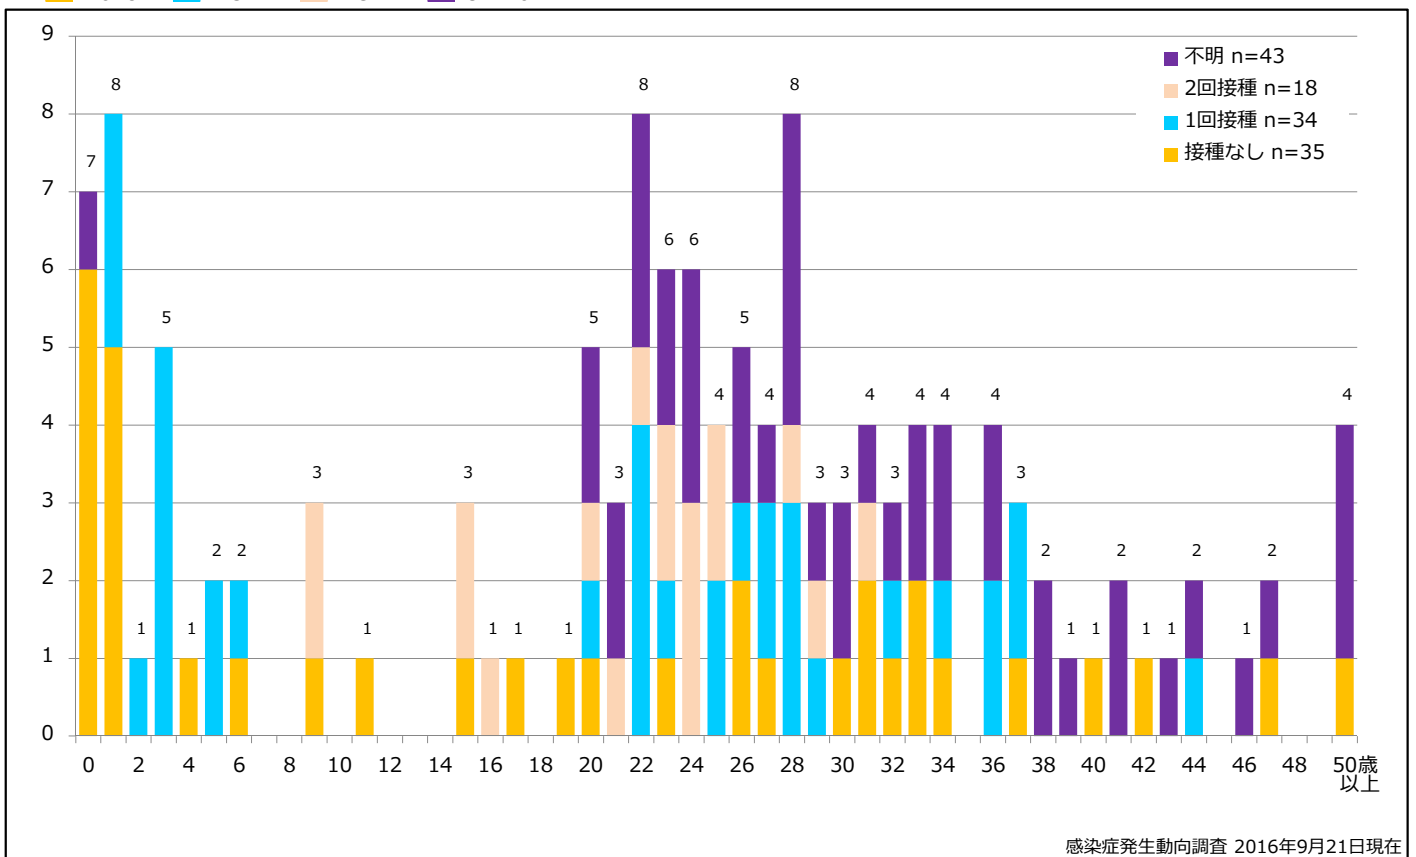

5. 都道府県別接種歴別麻疹累積報告数 2016年 第1~37週 (n=130)

Cumulative measles cases by prefecture and vaccinated status, week 1-37, 2016 (as of September 21, 2016)

None MCV1 MCV2 Unknown

感染症発生動向調査 2016年9月21日現在

6. 年齢群別接種歴別麻疹累積報告数 2016年 第1~37週 (n=130)

Cumulative measles cases by age and vaccinated status, week 1-37, 2016 (as of September 21, 2016)

None MCV1 MCV2 Unknown

感染症発生動向調査 2016年9月21日現在

7. 年齢群別麻疹累積報告数割合 2016年 第1~37週 (n=130)

Percentage of cumulative measles cases by age group, week 1-37, 2016 (as of September 21, 2016)